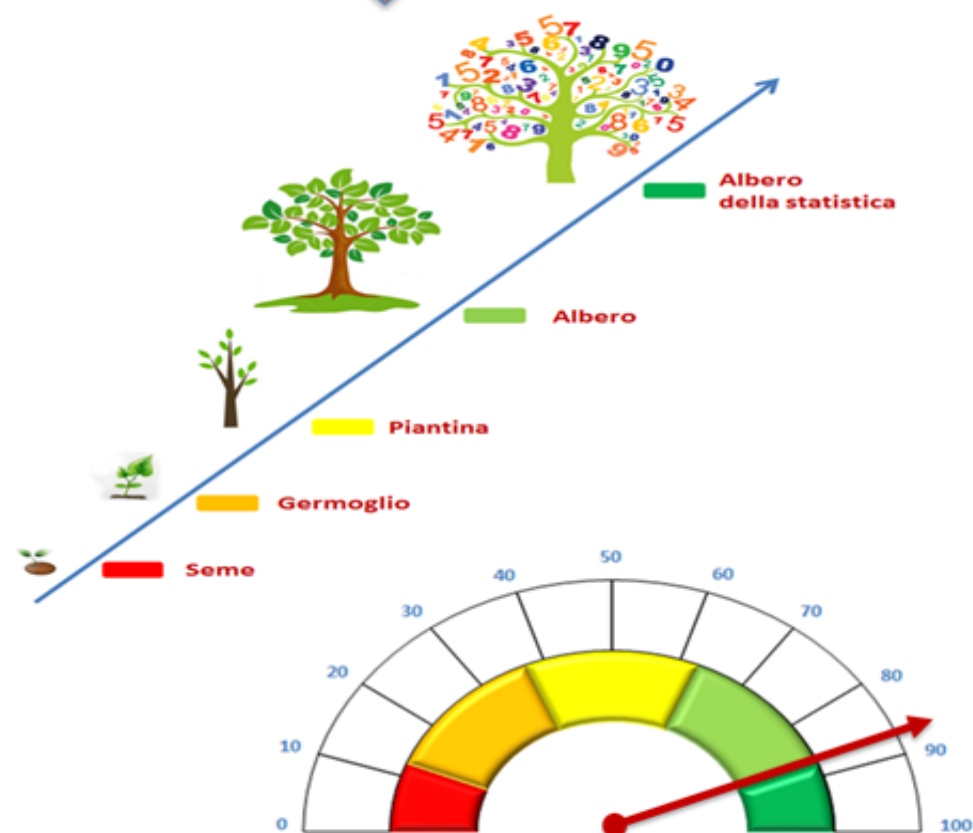

Per aiutarci a capire il livello di **cultura statistica** dei giovani italiani ossia la capacità di interpretare i numeri, di comunicare con i numeri e di usare la statistica nella vita quotidiana ricordati di partecipare a **Gioca con la statistica .....e scoprirai il tuo profilo**

Nota bene: l'indagine per la misurazione della cultura statistica (denominata QValStat) è svolta dall'Istat, sede territoriale per la Toscana, in collaborazione con l'Università di Pisa. Essa si rivolge a tutti gli studenti immatricolati nell'a.a. 2015-2016 al primo anno di tutti i corsi di laurea (triennale, a ciclo unico e magistrale). L'indagine si svolge tra Marzo e Giugno 2016. I dati raccolti saranno trattati in modo aggregato, nel rispetto della legge sulla privacy.